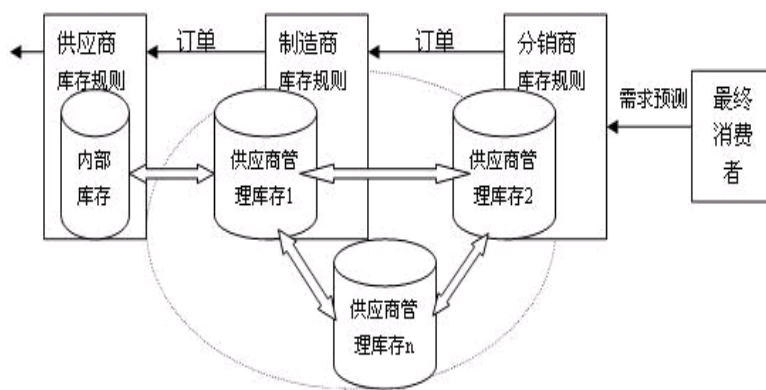

2 物流管理

(由环众公司收集整理)

VMI 管理方法

概念:

- 供应商管理库存模式 (Vendor Managed Inventory);
- 基本内涵是通过供应商和用户之间实施战略合作，采取对双方来说能实现成本最低化的方案，并在双方满意的目标框架下由供应商管理库存的方法。

背景:

- 长期以来，供应链中的库存是各自为政的。供应链中的每个环节都有自己的库存控制策略，都是各自管理自己的库存。由于各自的库存控制策略不同，因此不可避免地产生需求的扭曲现象，即所谓的需求放大现象，形成了供应链中的“牛鞭效应”，加重了供应商的供应和库存风险。